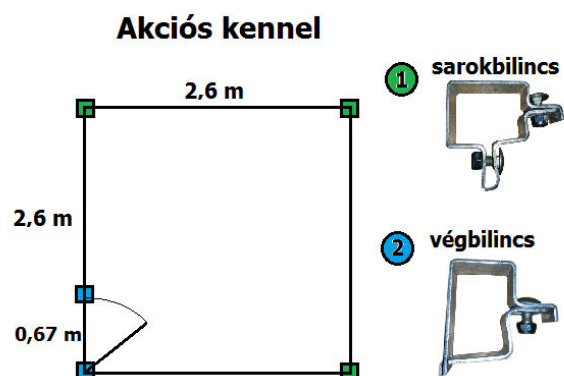

### Szett kutyakennel 158 cm 260x260 cm, horganyzott, No. 3.

3D tábla 2500x1520mm, 4 db.  
Zártszelvény horganyzott oszlop 40 x 60 x 1, 5 db.  
Sarokbilincs 40x60 oszlophoz, 9 db.  
Végbilincs 40x60 oszlophoz, 6 db.  
Kapukeret zsanérokkaal, 1 db.  
Csappantyú ellendarabbal, 1 db.  
Univerzális rozsdamentes lefogófül, 1 csomag

### Szett kutyakennel 172 cm 260x260 cm, horganyzott, No. 5.

3D tábla 2500x1720mm, 4 db.  
Zártszelvény horganyzott oszlop 40 x 60 x 1, 5 db.  
Sarokbilincs 40x60 oszlophoz, 12 db.  
Végbilincs 40x60 oszlophoz, 8 db.  
Kapukeret zsanérokkaal, 1 db.  
Csappantyú ellendarabbal, 1 db.  
Univerzális rozsdamentes lefogófül, 1 csomag

### Szett Kutyakennel 165 cm 3x2 m, horganyzott, No.4.

Kutyakennel elem 2000x1630mm (horganyzott), 2 db.  
Kutyakennel elem ajtós, 1 db.  
Kutyakennel elem 3000x1630mm (horganyzott), 1 db.

**Szett kutyakennel 163 vagy 183 cm magas, 260x260 cm, horganyzott 2D táblából**