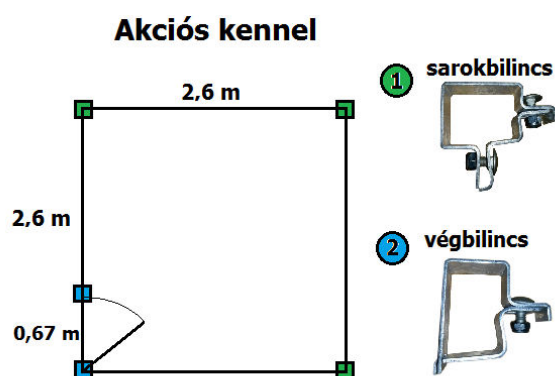

### Szett kutyakennel 158 cm 260x260 cm, horganyzott, No. 3.

3D tábla 2500x1520mm, 4 db.  
Zártszelvény horganyzott oszlop 40 x 60 x 1, 5 db.  
Sarokbilincs 40x60 oszlophoz, 9 db.  
Végbilincs 40x60 oszlophoz, 6 db.  
Kapukeret zsanérokkaal, 1 db.  
Csappantyú ellendarabbal, 1 db.  
Univerzális rozsdamentes lefogófül, 1 csomag

### Szett kutyakennel 172 cm 260x260 cm, horganyzott, No. 5.

3D tábla 2500x1720mm, 4 db.  
Zártszelvény horganyzott oszlop 40 x 60 x 1, 5 db.  
Sarokbilincs 40x60 oszlophoz, 12 db.  
Végbilincs 40x60 oszlophoz, 8 db.  
Kapukeret zsanérokkaal, 1 db.  
Csappantyú ellendarabbal, 1 db.  
Univerzális rozsdamentes lefogófül, 1 csomag

### Szett Kutyakennel 165 cm 3x2 m, horganyzott, No.4.

Kutyakennel elem 2000x1630mm (horganyzott), 2 db.  
Kutyakennel elem ajtós, 1 db.  
Kutyakennel elem 3000x1630mm (horganyzott), 1 db.

**Szett kutyakennel 163 vagy 183 cm magas, 260x260 cm, horganyzott 2D táblából**