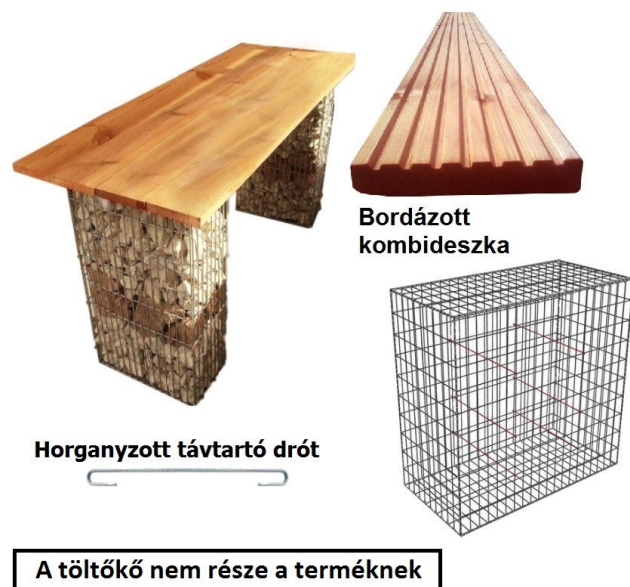

Gabion kerti bútor szettek tartozékai

Szett gabion asztal 210 cm hosszú 58 cm széles 82 cm magas

- Gabion négyszög oszlop 200x400x800mm horg. asztal láb, 2 db.
- Bordázott KOMBI deszka 2,7x14,6x210 cm, 4 db.
- Belső merevítő huzal gabionhoz 20 cm- távtartó, 8 db.

Gabion ülőke szett

- Gabion ülőke deszka 600x600mm fenyő, 1 db.
- Gabion konténer 0,5x0,5x0,5m 76,2x76,2 mm 460x460x460 mm horganyzott, 1db.
- Belső merevítő huzal gabionhoz 20 cm- távtartó, 2 db.

Gabion támláspad fenyődeszka ülőkével 2m (2 db konténer+8 deszka)

- Gabion konténer 0,5x0,5x0,5 m,
76,2x76,2x3 mm osztás
(532x532x532mm), 2 db.
- Padlódeszka 1,9x9,6x200 cm, 8 db.
- Belső merevítő huzal gabionhoz
20 cm- távtartó, 4 db.

padlódeszka

rögzítő spirál

Horganyzott távtartó drót