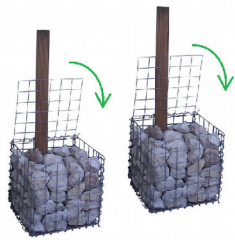

Gabion kerti bútor szettek tartozékai

Szett gabion asztal 210 cm hosszú 58 cm széles 82 cm magas

- Gabion négyszög oszlop 200x400x800mm horg. asztal láb, 2 db.
- Bordázott KOMBI deszka 2,7x14,6x210 cm, 4 db.
- Belső merevítő huzal gabionhoz 20 cm- távtartó, 8 db.

Gabion ülőke szett

- Gabion ülőke deszka 600x600mm fenyő, 1 db.
- Gabion konténer 0,5x0,5x0,5m 76,2x76,2 mm 460x460x460 mm horganyzott, 1db.
- Belső merevítő huzal gabionhoz 20 cm- távtartó, 2 db.

Gabion támláspad fenyődeszka ülőkével 2m (2 db konténer+8 deszka)

- Gabion konténer 0,5x0,5x0,5 m,
76,2x76,2x3 mm osztás
(532x532x532mm), 2 db.
- Padlódeszka 1,9x9,6x200 cm, 8 db.
- Belső merevítő huzal gabionhoz
20 cm- távtartó, 4 db.

padlódeszka

rögzítő spirál

Horganyzott távtartó drót

A töltőkő nem része a terméknek

Íves pad szett

- Íves gabion konténer, 1 db.
- Natúr íves fenyődeszka, 1 db.