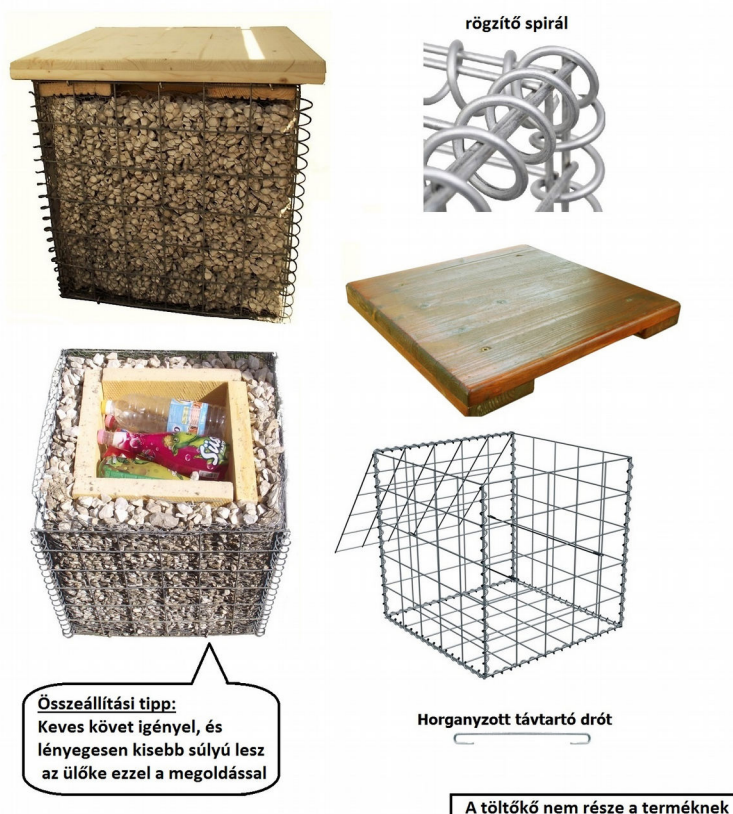

Gabion kerti bútor szettek tartozékai

Szett gabion asztal 210 cm hosszú 58 cm széles 82 cm magas

- Gabion négyszög oszlop 200x400x800mm horg. asztal láb, 2 db.
- Bordázott KOMBI deszka 2,7x14,6x210 cm, 4 db.
- Belső merevítő huzal gabionhoz 20 cm- távtartó, 8 db.

Gabion ülőke szett

- Gabion ülőke deszka 600x600mm fenyő, 1 db.
- Gabion konténer 0,5x0,5x0,5m 76,2x76,2 mm 460x460x460 mm horganyzott, 1db.
- Belső merevítő huzal gabionhoz 20 cm- távtartó, 2 db.

Gabion támláspad fenyődeszka ülőkével 2m (2 db konténer+8 deszka)

- Gabion konténer 0,5x0,5x0,5 m,
76,2x76,2x3 mm osztás
(532x532x532mm), 2 db.
- Padlódeszka 1,9x9,6x200 cm, 8 db.
- Belső merevítő huzal gabionhoz
20 cm- távtartó, 4 db.

padlódeszka

rögzítő spirál

Horganyzott távtartó drót

A töltőkő nem része a terméknek

Íves pad szett

- Íves gabion konténer, 1 db.
- Natúr íves fenyődeszka, 1 db.