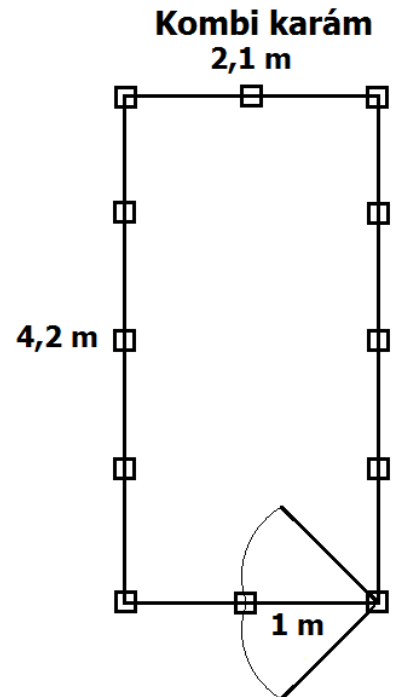

### Szett Kombideszka karám 100x210x420cm, No. 1.

Bordázott KOMBI deszka, 7x14, 6x210 cm, 56 db.  
Kerítésoszlop 7x7/100 cm, 12 db.  
Oszloptartó földbe üthető 75 cm hosszú, 12 db.  
Vadászkerítés kapu egyszárnyú 100x100 cm, 1 db.

### Szett Kombideszka karám 80 cmx210x420cm, No.2.

Bordázott KOMBI deszka, 7x14, 6x210 cm, 44 db.  
Kerítésoszlop 7x7/100 cm, 12 db.  
Oszloptartó földbe üthető 75 cm hosszú, 12 db.  
Vadászkerítés kapu egyszárnyú 80x100 cm, 1 db.

### Szett Mustang karám 100cmx381x381 cm, No. 6.

Mustang léckerítés 180x100 cm, 8 db.  
Kerítésoszlop 7x7/100 cm, 9 db.  
Oszloptartó földbe üthető 75 cm hosszú, 9 db.  
Szerelő fül táblás kerítéshez 30x35 mm, 32 db.  
Mustang kapu egyszárnyú 100x100 cm, 1 db.

### Szett Vadászkerítés karám 80cmx368x518 cm, No. 9.

Vadászkerítés 6x80x250 cm, 7 db.  
Felezett rúdfa 7x250 cm, 14 db.  
Hegyezett karó 6x150 cm, 8 db.  
Szerelő fül táblás kerítéshez 30x35 mm, 28 db.  
Vadászkerítés kapu egyszárnyú 80x100 cm, 1 db