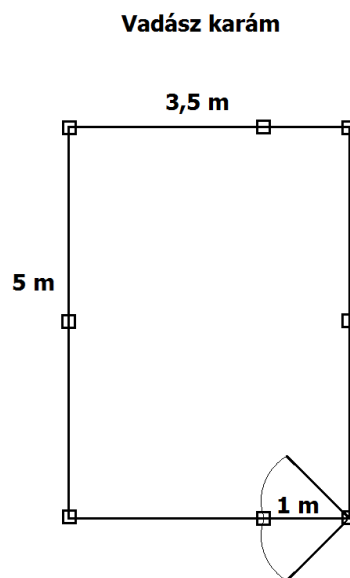

Szett Vadászkerítés karám 100cmx368x518 cm, No. 8.

Vadászkerítés 6x100x250 cm, 7 db.
Felezett rúdfa 7x250 cm, 14 db.
Hegyezett karó 6x150 cm, 8 db.
Szerelő fül táblás kerítéshez 30x35 mm, 28 db.
Vadászkerítés kapu egyszárnyú 100x100 cm, 1 db.