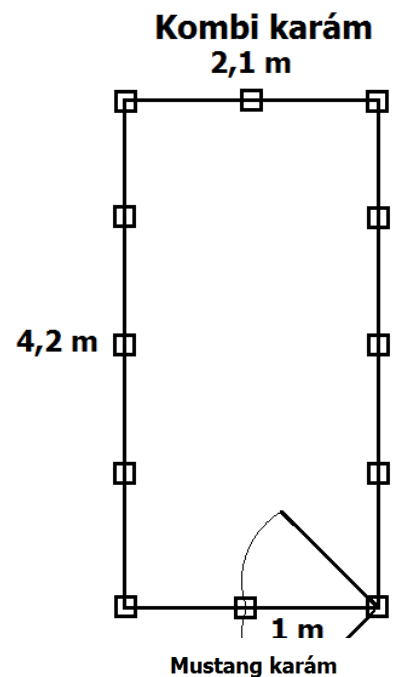

### Szett Kombideszka karám 100x210x420cm, No. 1.

Bordázott KOMBI deszka, 7x14, 6x210 cm, 56 db.  
Kerítésoszlop 7x7/100 cm, 12 db.  
Oszloptartó földbe üthető 75 cm hosszú, 12 db.  
Vadászkerítés kapu egyszárnyú 100x100 cm, 1 db.

### Szett Kombideszka karám 80 cmx210x420cm, No.2.

Bordázott KOMBI deszka, 7x14, 6x210 cm, 44 db.  
Kerítésoszlop 7x7/100 cm, 12 db.  
Oszloptartó földbe üthető 75 cm hosszú, 12 db.  
Vadászkerítés kapu egyszárnyú 80x100 cm, 1 db.

### Szett Mustang karám 100cmx381x381 cm, No. 6.

Mustang léckerítés 180x100 cm, 8 db.  
Kerítésoszlop 7x7/100 cm, 9 db.  
Oszloptartó földbe üthető 75 cm hosszú, 9 db.  
Szerelő fül táblás kerítéshez 30x35 mm, 32 db.  
Mustang kapu egyszárnyú 100x100 cm, 1 db.

### Szett Mustang karám 80cmx381x381 cm, No. 7.

Mustang léckerítés 180x80 cm, 8db.  
Kerítésoszlop 7x7/100 cm, 9 db.  
Oszloptartó földbe üthető 75 cm hosszú, 9 db.  
Szerelő fül táblás kerítéshez 30x35 mm, 32 db.  
Mustang kapu egyszárnyú 100x80 cm, 1 db.