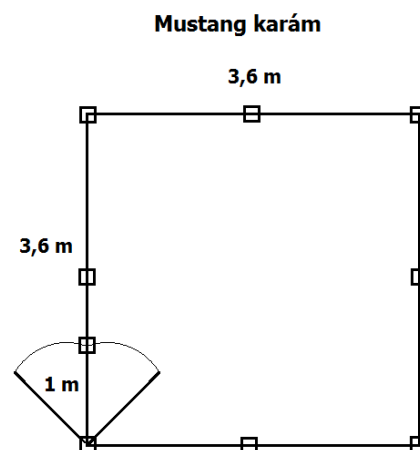

### Szett Kombideszka karám 100x210x420cm, No. 1.

Bordázott KOMBI deszka, 7x14, 6x210 cm, 56 db.  
Kerítésoszlop 7x7/100 cm, 12 db.  
Oszloptartó földbe üthető 75 cm hosszú, 12 db.  
Vadászkerítés kapu egyszárnyú 100x100 cm, 1 db.

### Szett Kombideszka karám 80 cmx210x420cm, No.2.

Bordázott KOMBI deszka, 7x14, 6x210 cm, 44 db.  
Kerítésoszlop 7x7/100 cm, 12 db.  
Oszloptartó földbe üthető 75 cm hosszú, 12 db.  
Vadászkerítés kapu egyszárnyú 80x100 cm, 1 db.

### Szett Mustang karám 100cmx381x381 cm, No. 6.

Mustang léckerítés 180x100 cm, 8 db.  
Kerítésoszlop 7x7/100 cm, 9 db.  
Oszloptartó földbe üthető 75 cm hosszú, 9 db.  
Szerelő fül táblás kerítéshez 30x35 mm, 32 db.  
Mustang kapu egyszárnyú 100x100 cm, 1 db.

### Szett Mustang karám 80cmx381x381 cm, No. 7.

Mustang léckerítés 180x80 cm, 8db.  
Kerítésoszlop 7x7/100 cm, 9 db.  
Oszloptartó földbe üthető 75 cm hosszú, 9 db.  
Szerelő fül táblás kerítéshez 30x35 mm, 32 db.  
Mustang kapu egyszárnyú 100x80 cm, 1 db.