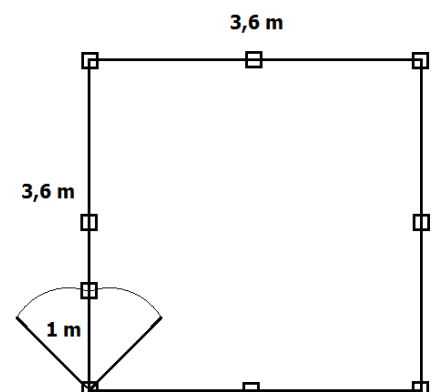

### Szett Kombideszka karám 100x210x420cm, No. 1.

Bordázott KOMBI deszka, 7x14, 6x210 cm, 56 db.  
Kerítésoszlop 7x7/100 cm, 12 db.  
Oszloptartó földbe üthető 75 cm hosszú, 12 db.  
Vadászkerítés kapu egyszárnyú 100x100 cm, 1 db.

### Szett Kombideszka karám 80 cmx210x420cm, No.2.

Bordázott KOMBI deszka, 7x14, 6x210 cm, 44 db.  
Kerítésoszlop 7x7/100 cm, 12 db.  
Oszloptartó földbe üthető 75 cm hosszú, 12 db.  
Vadászkerítés kapu egyszárnyú 80x100 cm, 1 db.

### Szett Mustang karám 100cmx381x381 cm, No. 6.

Mustang léckerítés 180x100 cm, 8 db.  
Kerítésoszlop 7x7/100 cm, 9 db.  
Oszloptartó földbe üthető 75 cm hosszú, 9 db.  
Szerelő fül táblás kerítéshez 30x35 mm, 32 db.  
Mustang kapu egyszárnyú 100x100 cm, 1 db.

### Szett Mustang karám 80cmx381x381 cm, No. 7.

Mustang léckerítés 180x80 cm, 8db.  
Kerítésoszlop 7x7/100 cm, 9 db.  
Oszloptartó földbe üthető 75 cm hosszú, 9 db.  
Szerelő fül táblás kerítéshez 30x35 mm, 32 db.  
Mustang kapu egyszárnyú 100x80 cm, 1 db.